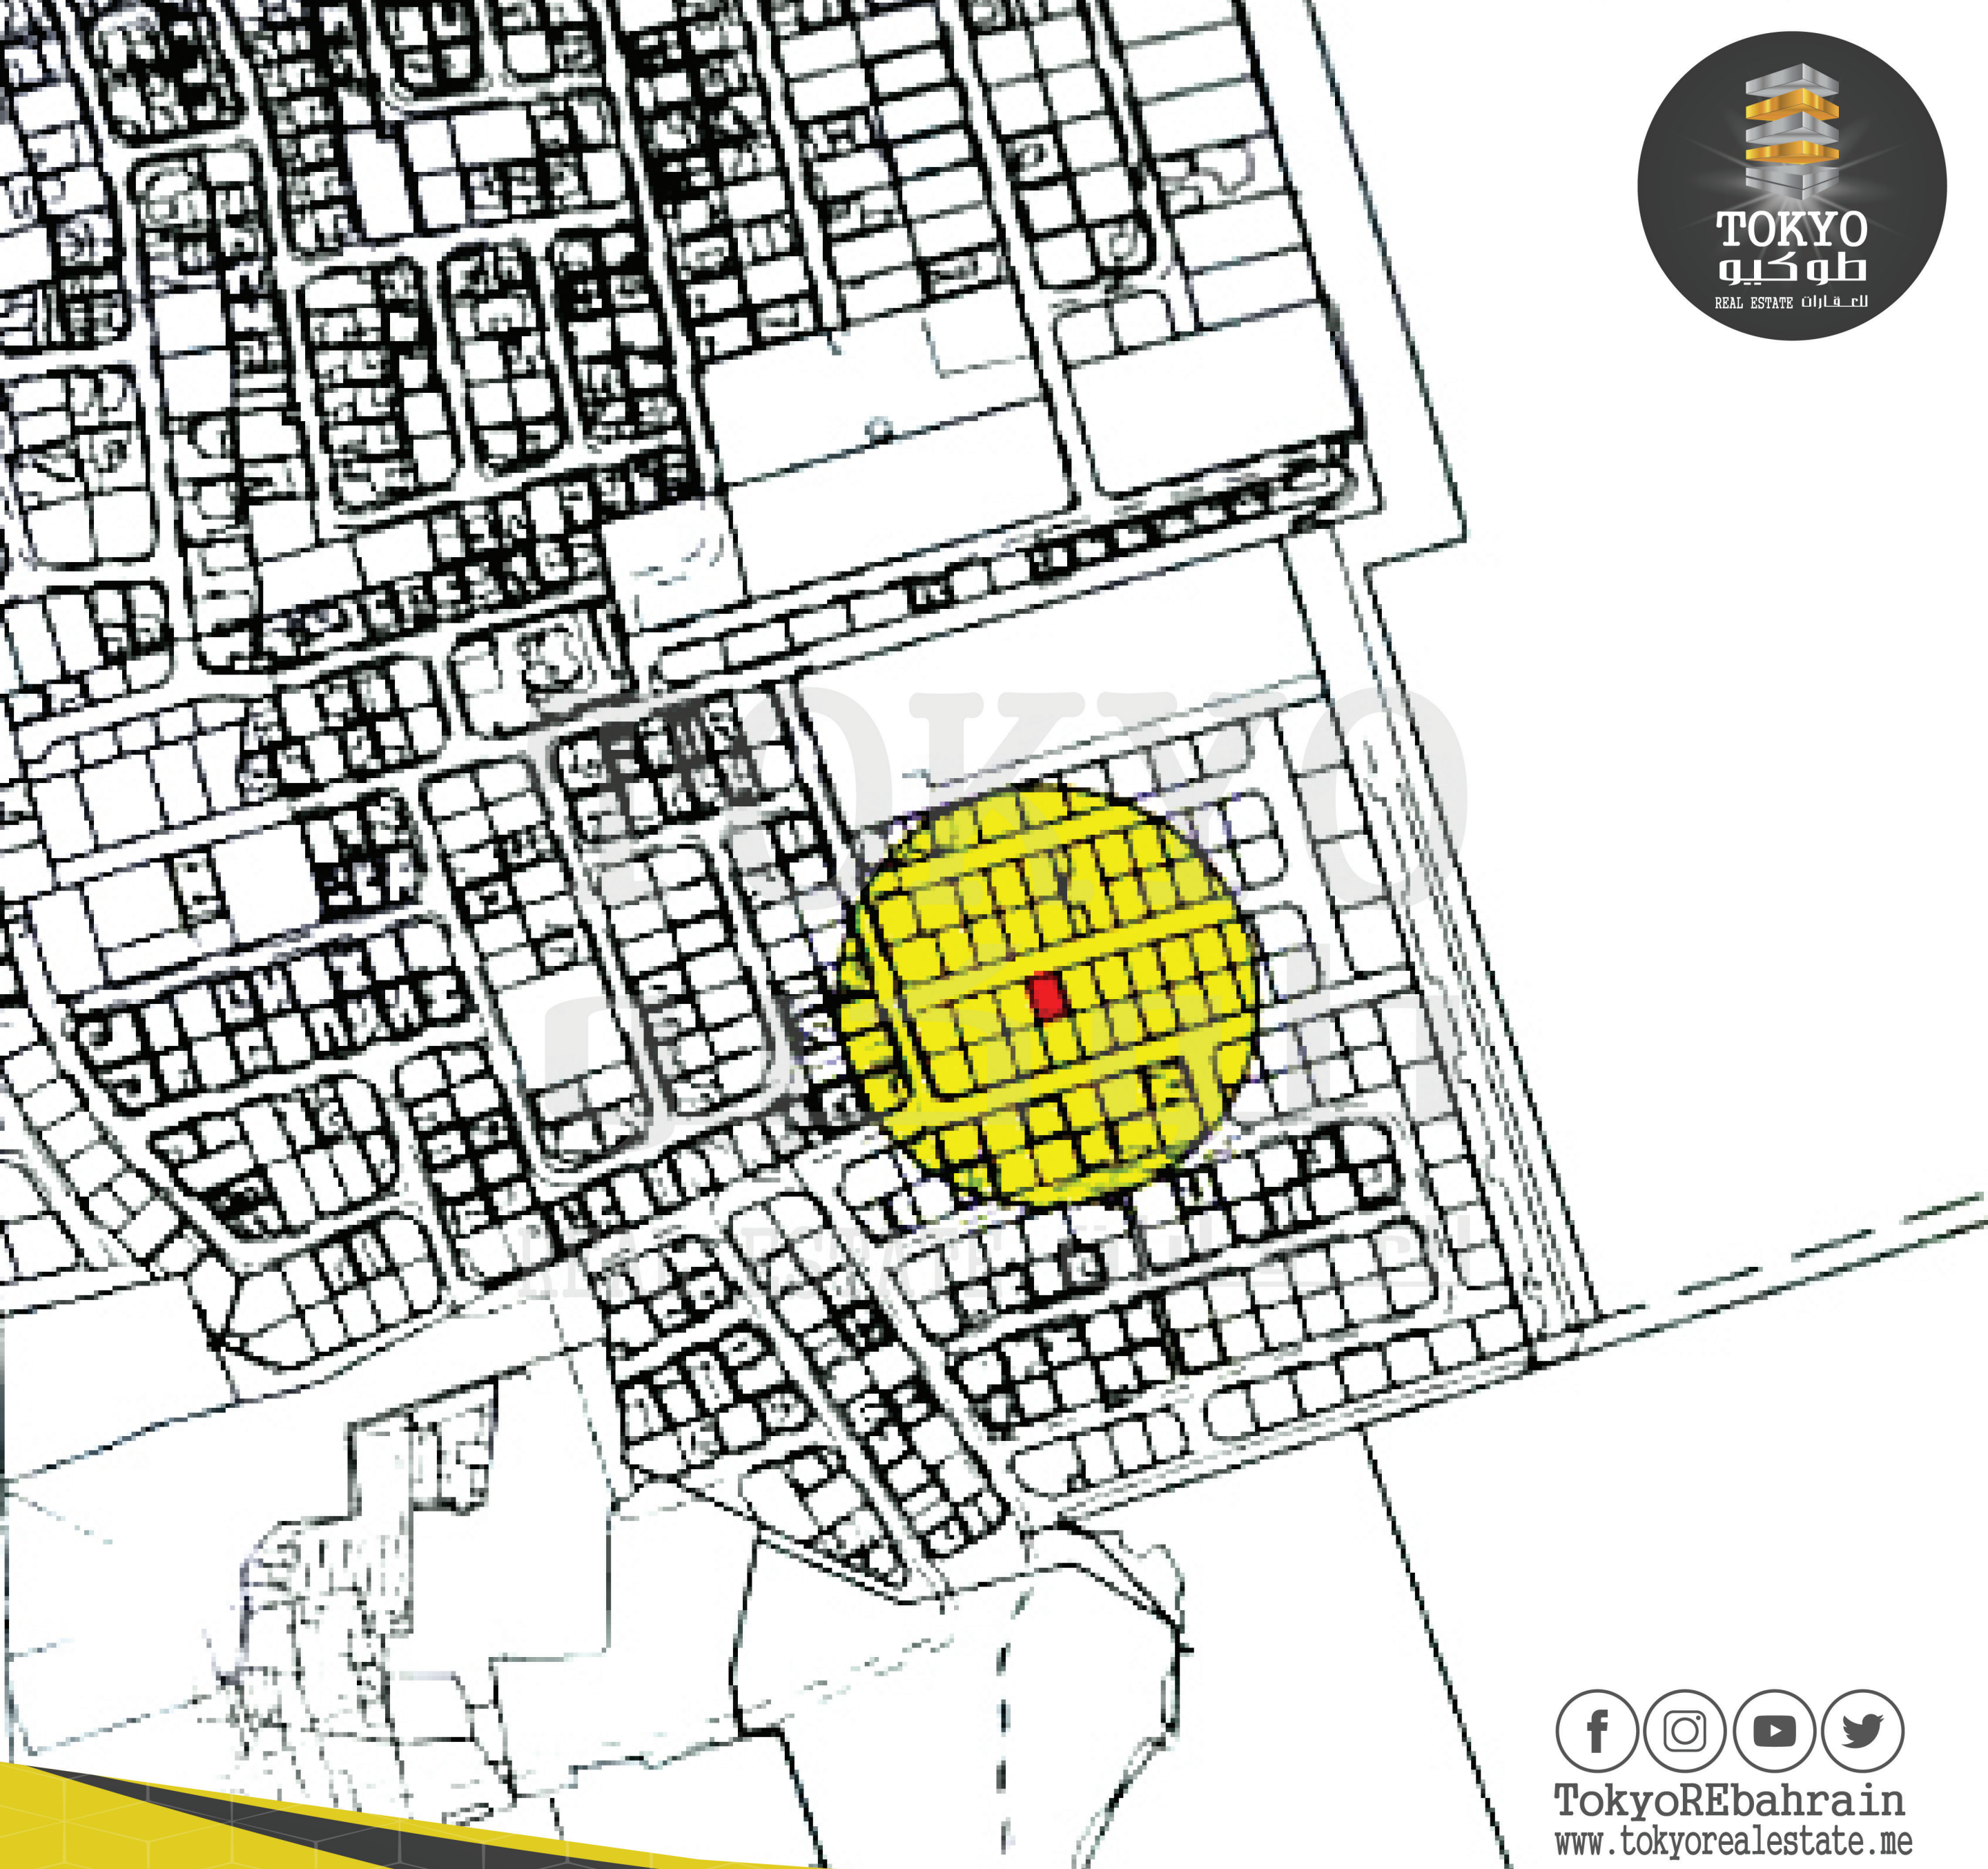

A2590

مساحة الأرض
347.30

تصنيف العقار
سكني RA

سعر القدم
26

عدد الشوارع
1

B201810/0507

TokyoREbahrain
www.tokyorealestate.me

شيف واشتراطات التنظيمية للأراضي

Rd 1178

Rd 1178

Rd 1149

Block 711

Tubli

Rd 1149

Rd 1145

Rd 1146