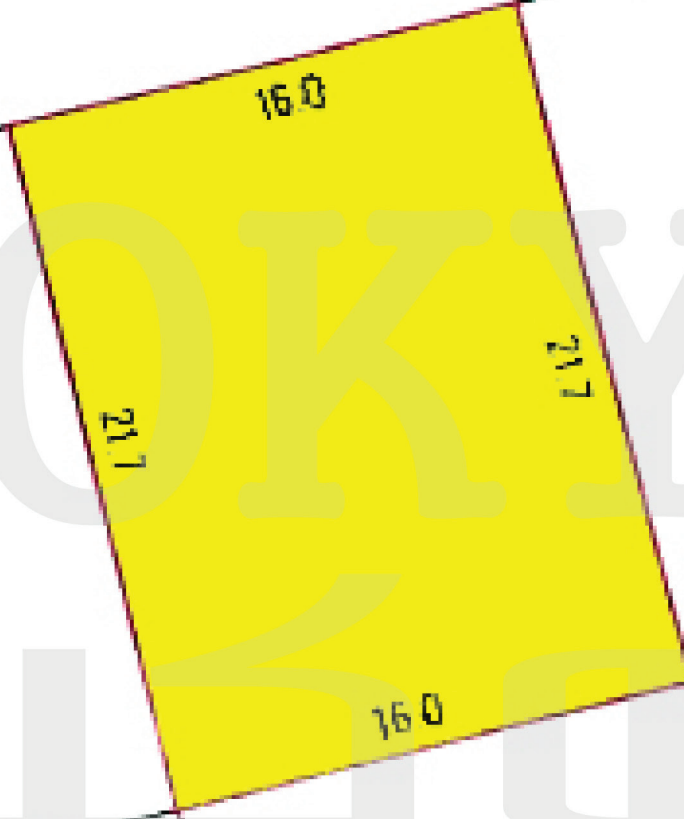

أرض للبيع
Land for sale

طريق

97,196

توبيلي

TokyoREbahrain

17664797 36656619 39443887

www.tokyorealestate.me sales@tokyorealestate.me

Ref No.

A2590

مساحة الأرض
347.30

تصنيف العقار
سكني RA

سعر القدم
26

عدد الشوارع
1

B201810/0507