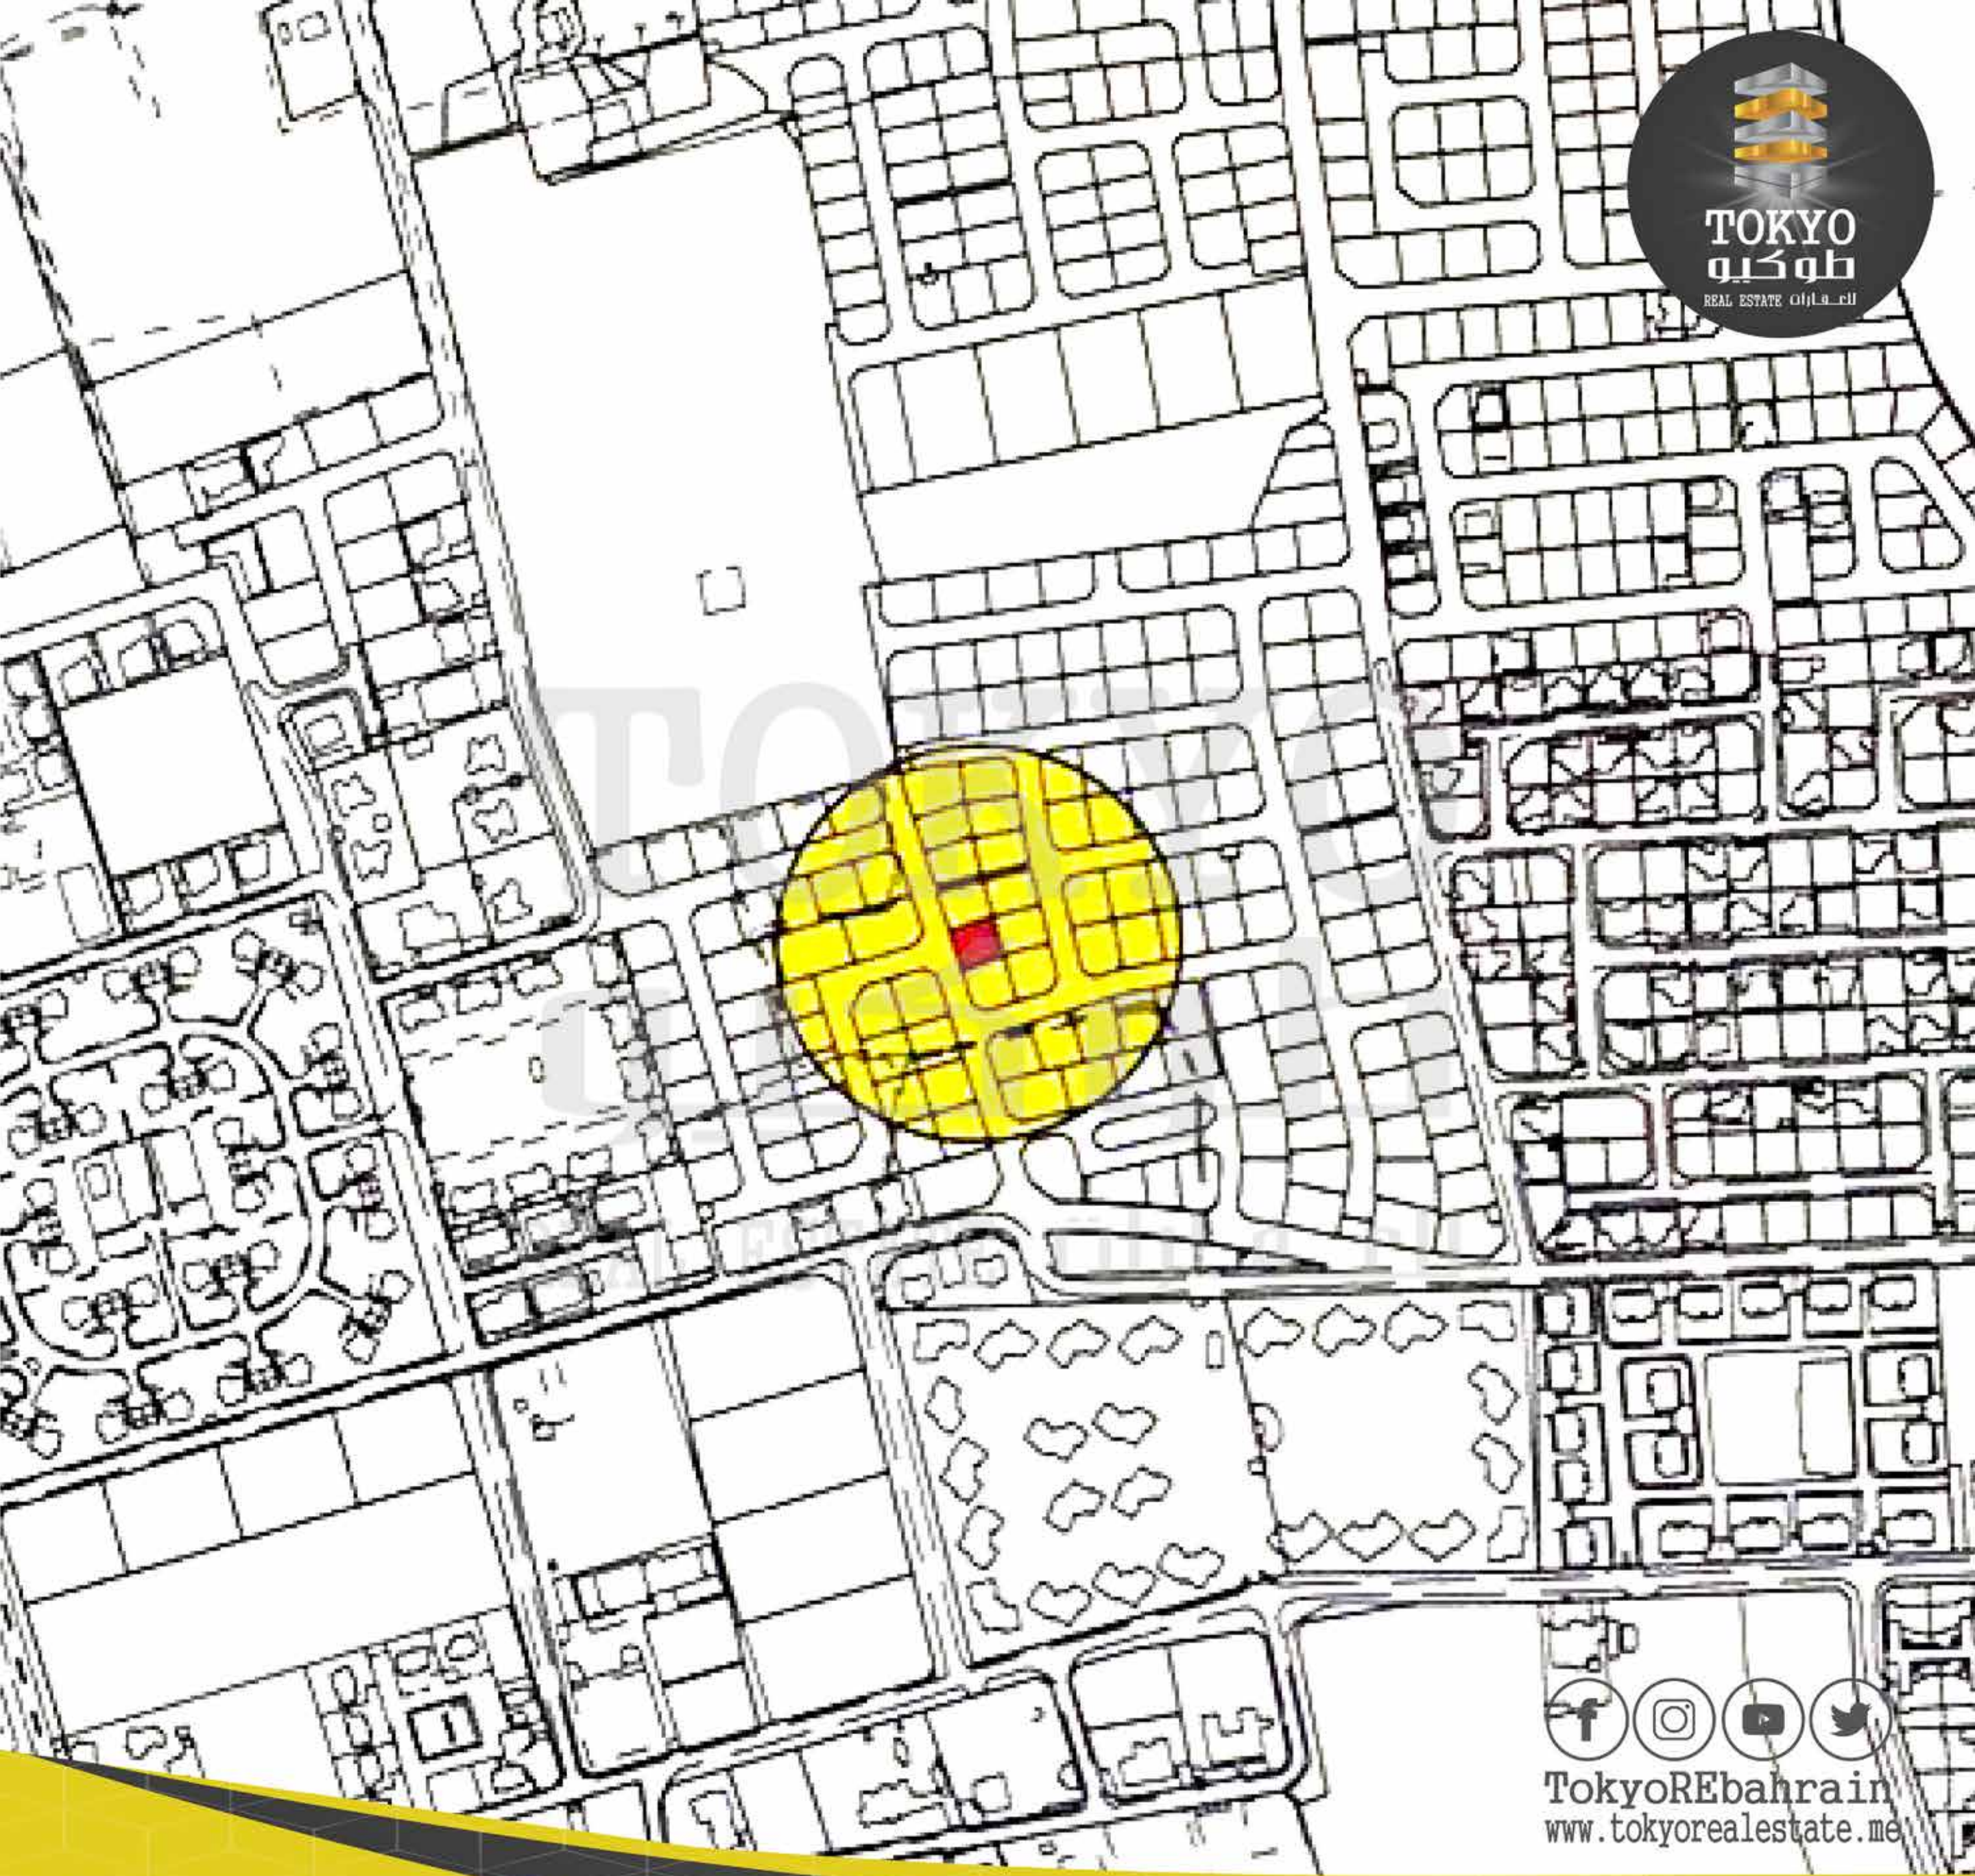

أرض للبيع

Land for sale

 **142,300** **مقابلة** 

     **17664797**  **36656619**  **39443887**
 www.tokyorealestate.me  sales@tokyorealestate.me

Ref No. **A2720**

مساحة الأرض 	تصنيف العقار	كرد	عدد الشوارع
464.00	سكني RA	سعر القدم 28.5	1

 **B201810/0507**

TokyoREbahrain
www.tokyorealestate.me

مخيف والاشتراطات التنظيمية للأراضي

بحث

رقم العقار

رقم المجمع 0507

تفاصيل التصنيف

رمز التصنيف	RA
نوع التصنيف	?????? ?????
النسبة المئوية للبناء	180%
عدد الأدوار	3
الارتداد الجانبي	2 متر
الارتداد الخلفي	Meter 2
الارتداد الأمامي	Meter 3
ملاحظات	غير متوفر