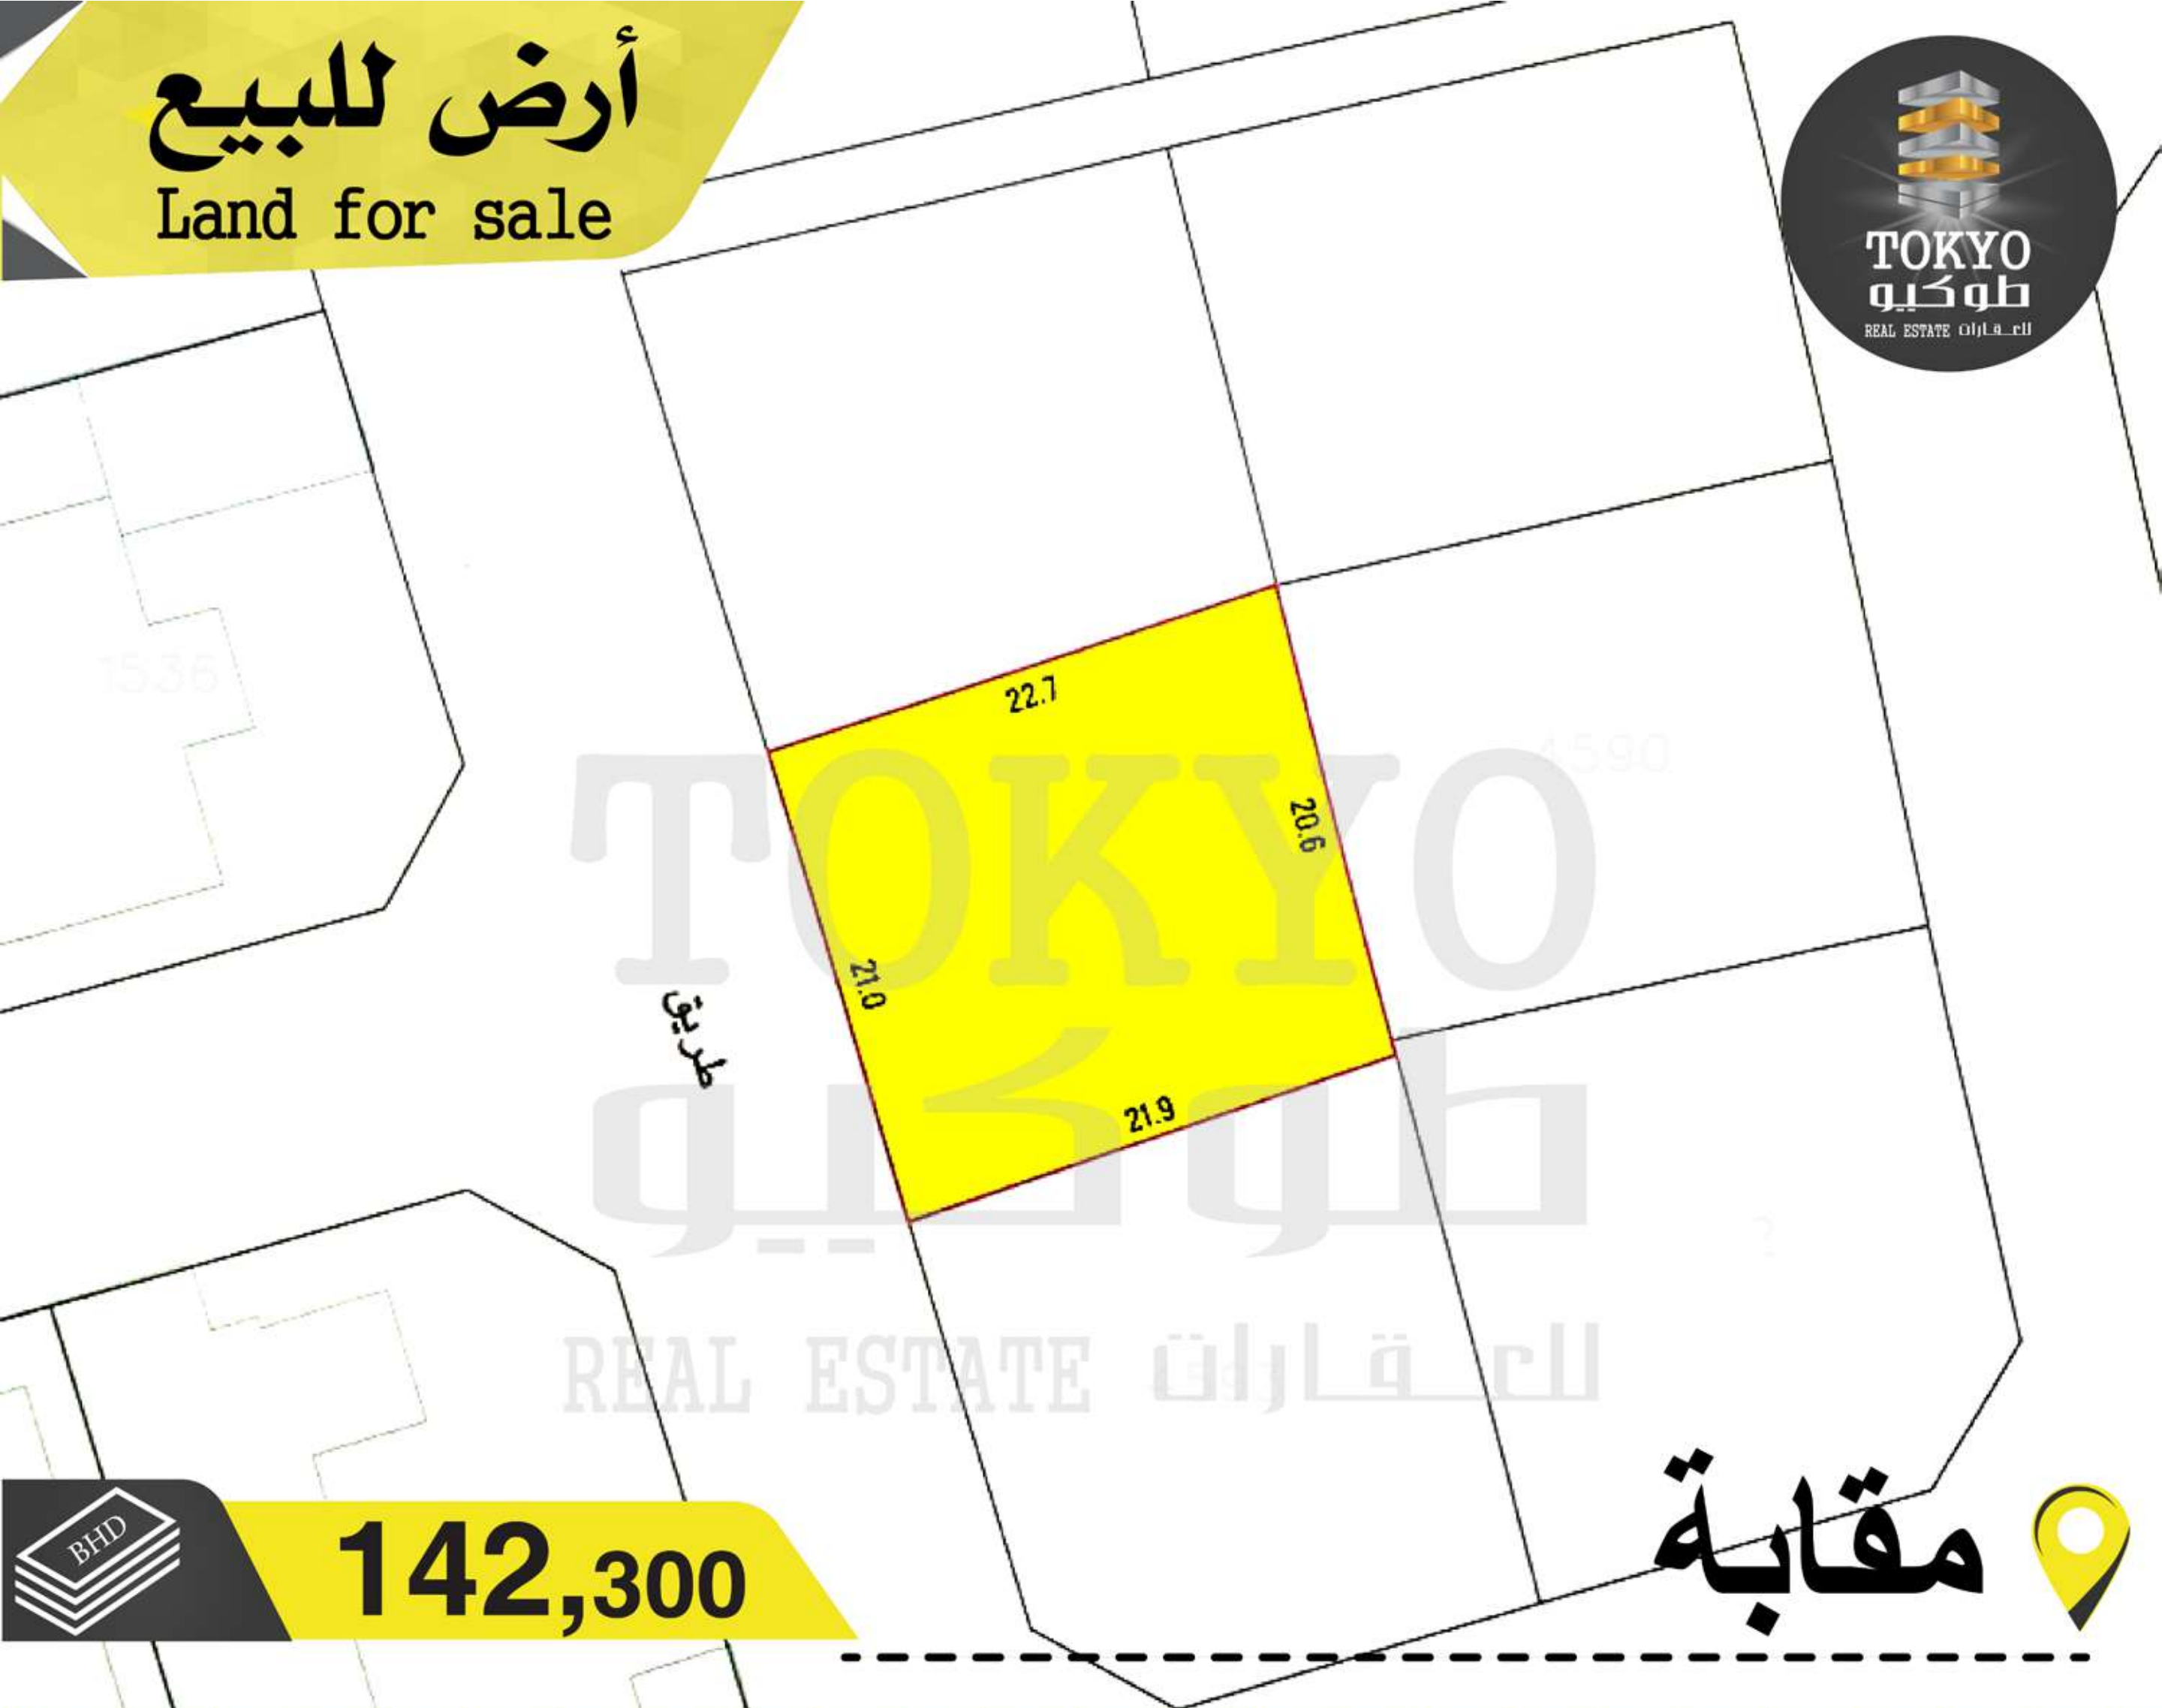

أرض للبيع

Land for sale

 **142,300** **مقابلة** 

     **17664797**  **36656619**  **39443887**
 www.tokyorealestate.me  sales@tokyorealestate.me

Ref No. **A2720**

مساحة الأرض 	تصنيف العقار	كرد	عدد الشوارع
464.00	سكني RA	سعر القدم 28.5	1

 **B201810/0507**

TokyoREbahrain
www.tokyorealestate.me

مخيف والاشتراطات التنظيمية للأراضي

بحث

رقم العقار

رقم المجمع 0507

تفاصيل التصنيف

رمز التصنيف	RA
نوع التصنيف	?????? ?????
النسبة المئوية للبناء	180%
عدد الأدوار	3
الارتداد الجانبي	2 متر
الارتداد الخلفي	Meter 2
الارتداد الأمامي	Meter 3
ملاحظات	غير متوفر