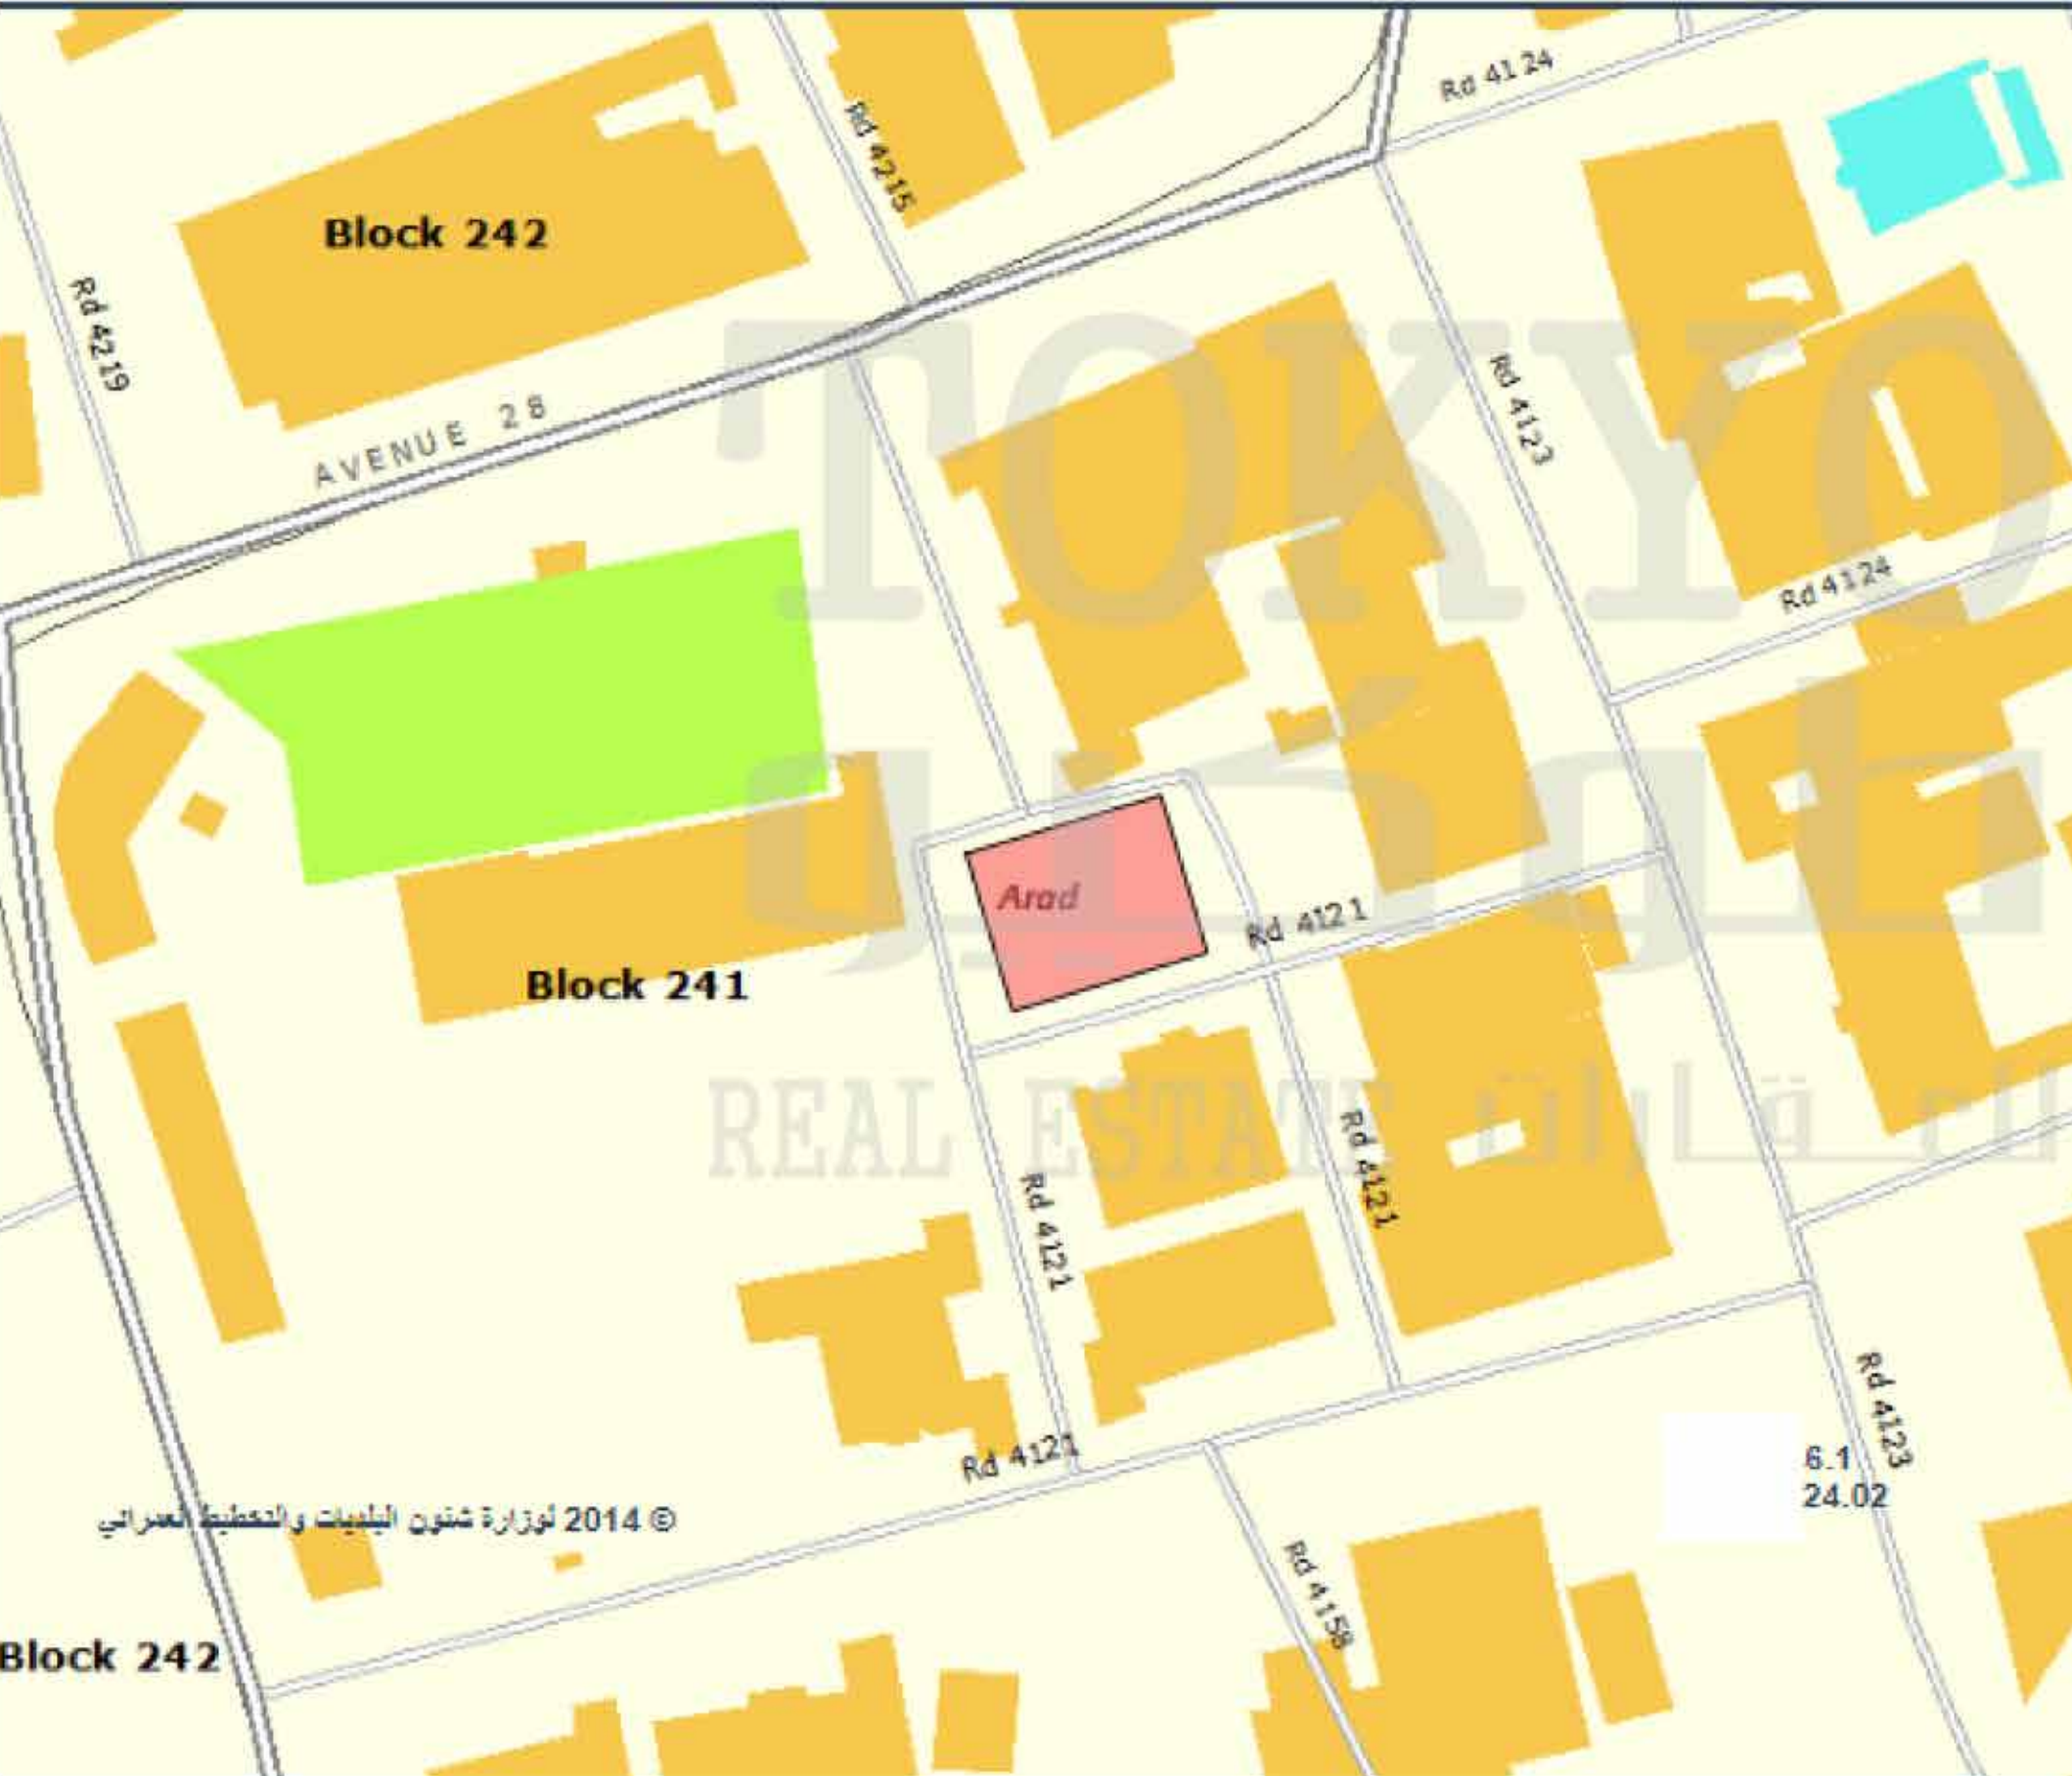

مساحة الأرض
185.70

تصنيف العقار
سكني RHB

سعر القدم
32.6

عدد الشوارع
4

B201810/0507

صنيف والاشتراطات التنظيمية للأراضي

بحث

رقم العقار